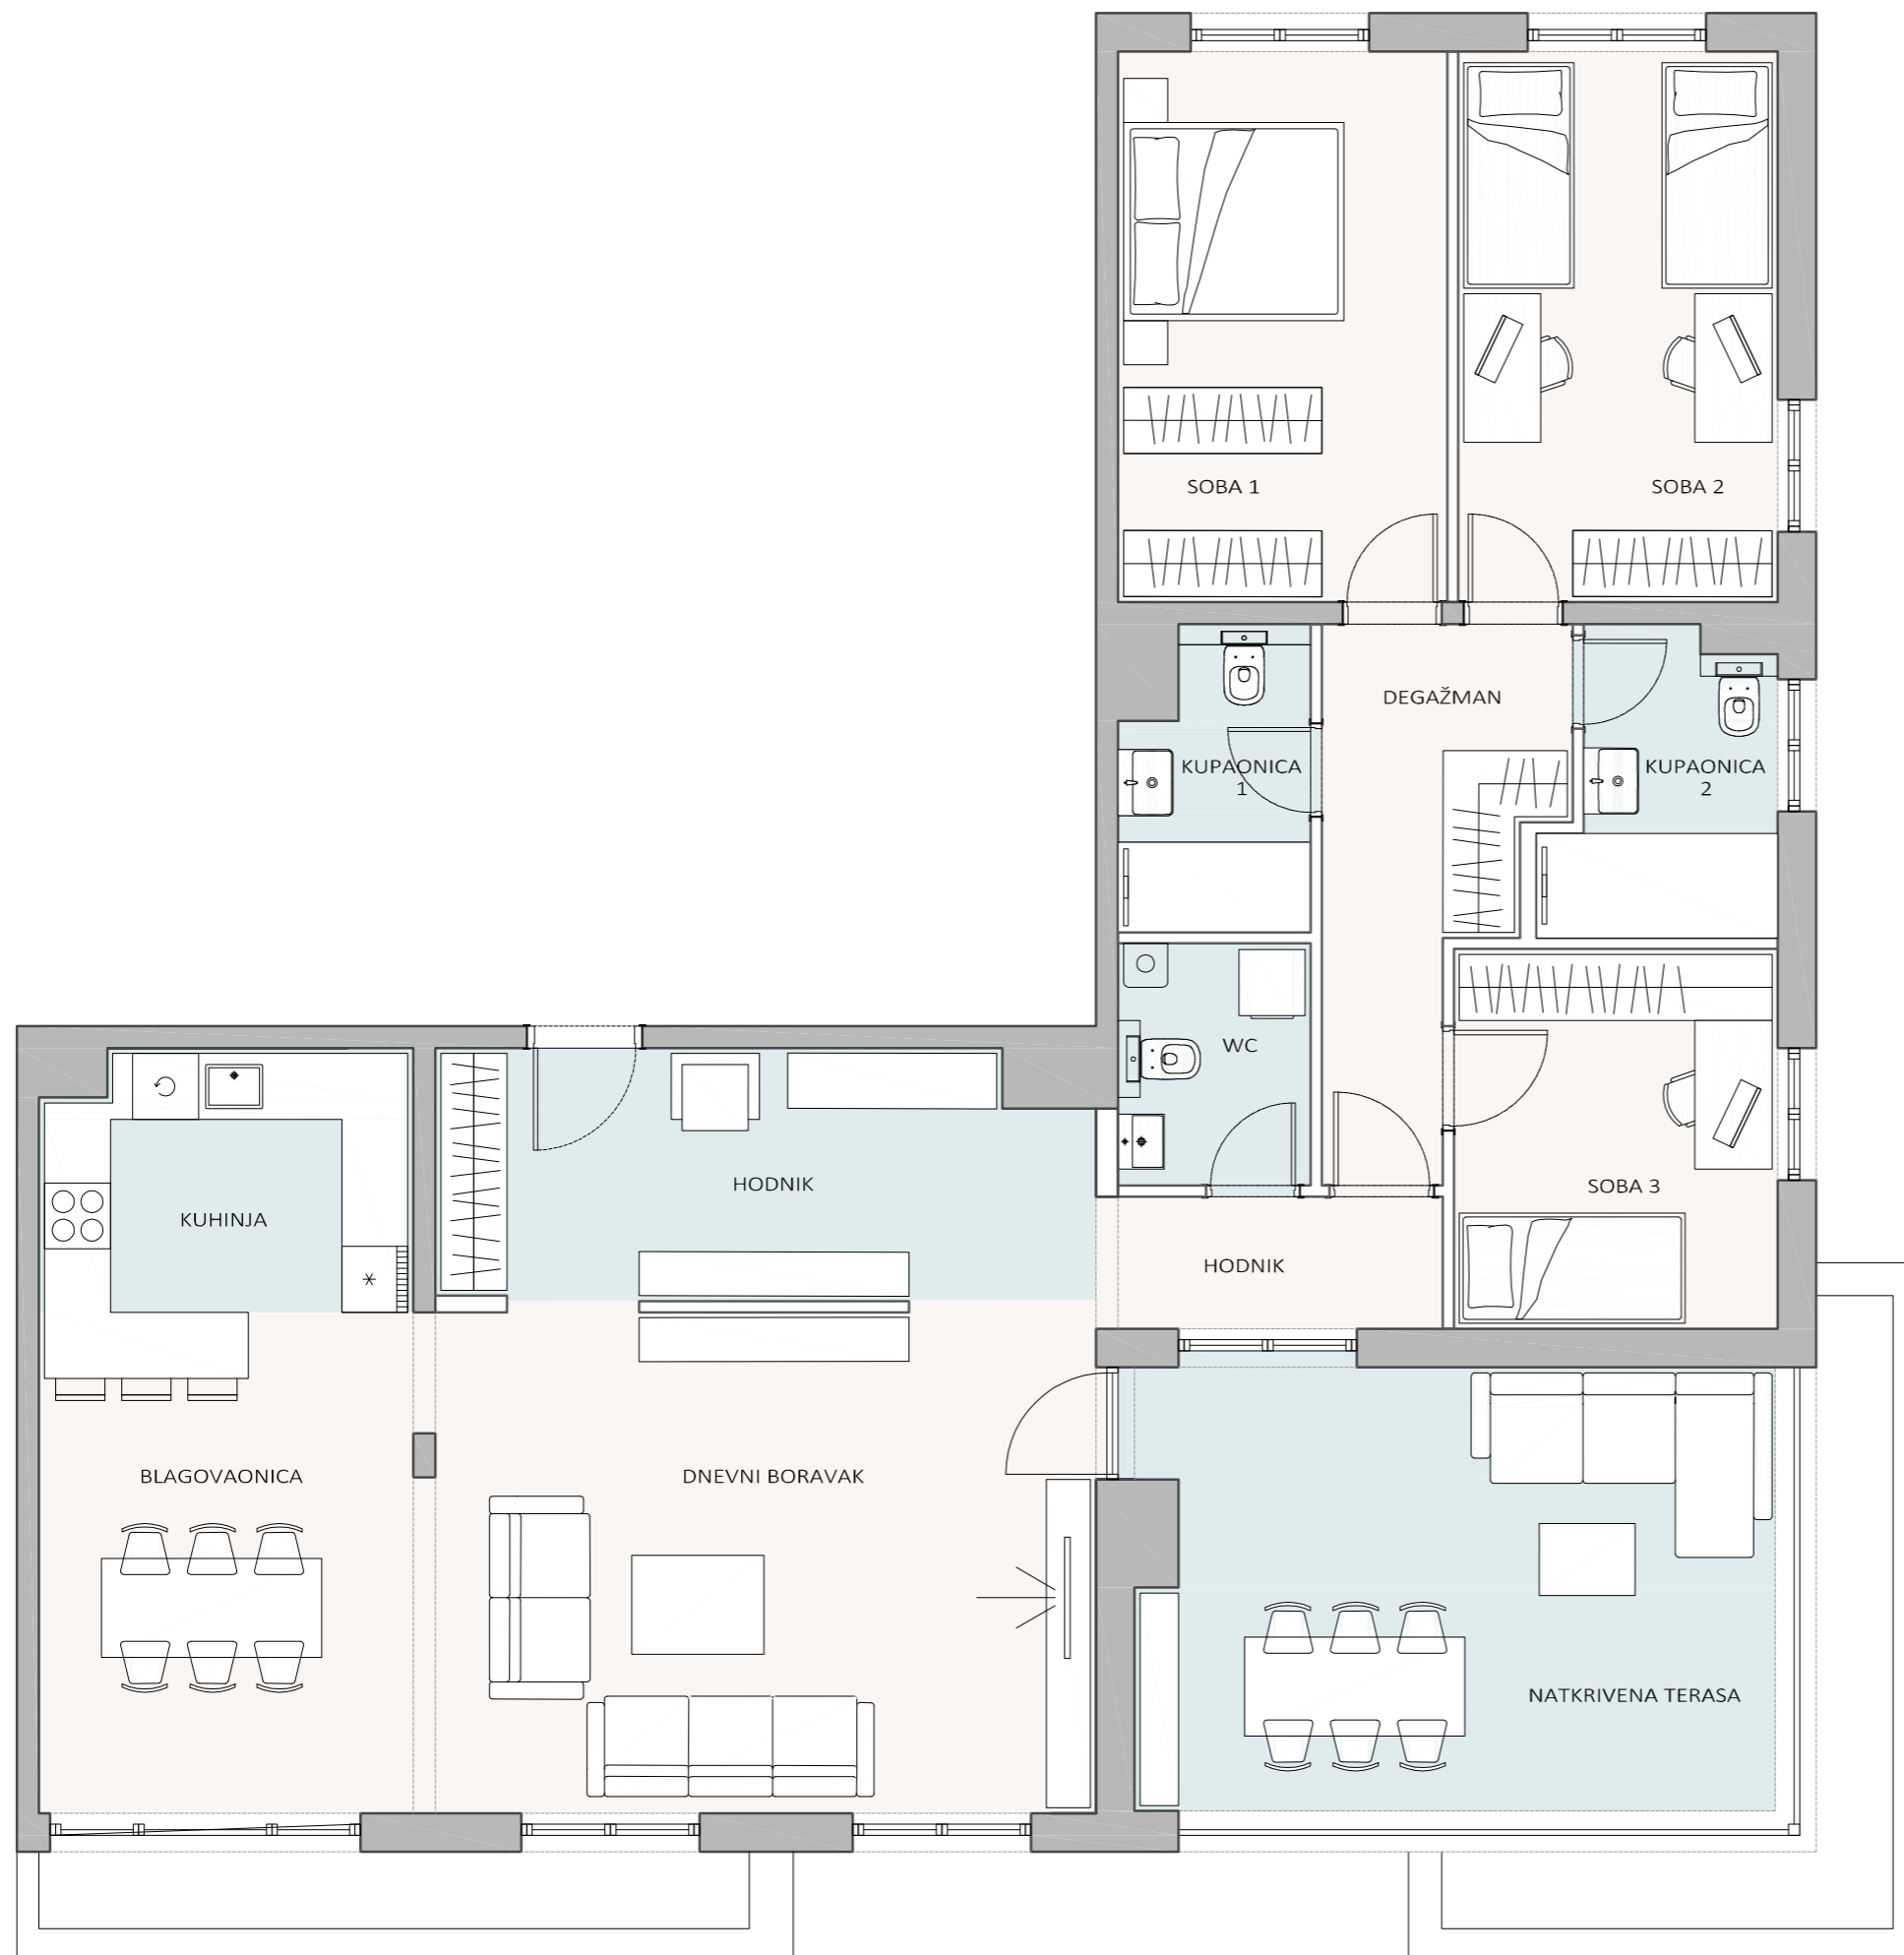

OZNAKA STANA

S4-2

4-SOBAN / IV. KAT
ORIJENTACIJA • JUGO-ZAPAD

prostorija	koeficijent	m ²
HODNIK	1	13,28
DNEVNI BORAVAK	1	28,54
KUHINJA	1	7,88
BLAGOVAONICA	1	15,47
HODNIK	1	3,78
DEGAŽMAN	1	8,55
WC	1	3,93
KUPAONICA 1	1	4,49
KUPAONICA 2	1	5,31
SOBA 1	1	15,11
SOBA 2	1	14,66
SOBA 3	1	10,23
zatvoreni prostor		131,23
NATKRIVEN. TERASA	23,46	0,50
ukupno	23,46	142,96